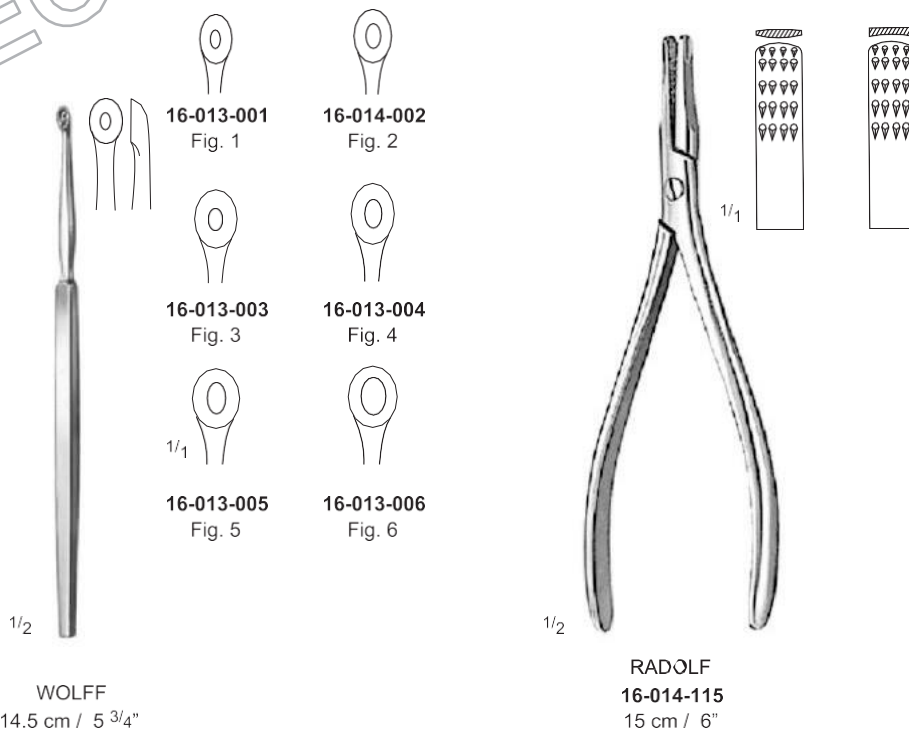

1/2

SAALFELD
16-003-110
11 cm / 4 1/2"

1/2

SAALFELD
16-004-150
15 cm / 6"

1/2 1/4

UNNA
16-005-140
14 cm / 5 1/2"

1/2 1/4

UNNA
16-006-140
14 cm / 5 1/2"

1/2

UNNA

1/4
Hole ø 1 mm
16-007-001

Hole ø 1.5 mm
16-007-002

Hole ø 2 mm
16-007-003

1/2

UNNA VIDAL
16-008-000

LEO SURGICAL COMPANY

Skin Punches, Hooklets, Curettes, Nail Pulling Forceps

Nail Scissors, Cuticle Nippers, Nail Nippers

16-015-105
10.5 cm / 4 1/4"

16-016-110 – 11 cm / 4 1/2"
16-016-130 – 13 cm / 5"

TURNBULL
16-017-115 – 11.5 cm / 4 1/2"
16-017-130 – 13 cm / 5"

16-018-130
13 cm / 5"

16-019-140 – 14 cm / 5 1/2"
16-019-160 – 16 cm / 6 1/4"

16-020-140
14 cm / 5 1/2"

16-021-110 – 11 cm / 4 1/2"
16-021-130 – 13 cm / 5"
16-021-150 – 15 cm / 6"

16-022-130
13 cm / 5"