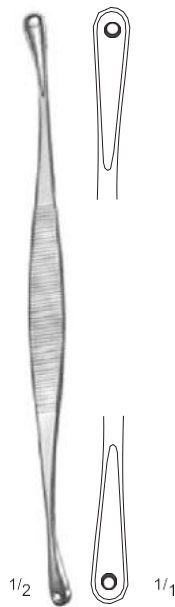

DERMATOLOGY

Fing Ring Cutters, Comedo Extractors

016-03.01
Spare Saw
Blade Only

1/2

16-001-160
16 cm / 6 1/4"

016-05.01
Spare Saw
Blade Only

1/2

16-002-160
16 cm / 6 1/4"

1/2

SAALFELD
16-003-110
11 cm / 4 1/2"

1/2

SAALFELD
16-004-150
15 cm / 6"

1/2 1/4

UNNA
16-005-140
14 cm / 5 1/2"

1/2 1/4

UNNA
16-006-140
14 cm / 5 1/2"

1/2

UNNA

1/4
Hole ø 1 mm
16-007-001

Hole ø 1.5 mm
16-007-002

Hole ø 2 mm
16-007-003

1/2

UNNA VIDAL
16-008-000

LEO SURGICAL COMPANY

Skin Punches, Hooklets, Curettes, Nail Pulling Forceps

Nail Scissors, Cuticle Nippers, Nail Nippers

16-015-105
10.5 cm / 4 1/4"

16-016-110 – 11 cm / 4 1/2"
16-016-130 – 13 cm / 5"

TURNBULL
16-017-115 – 11.5 cm / 4 1/2"
16-017-130 – 13 cm / 5"