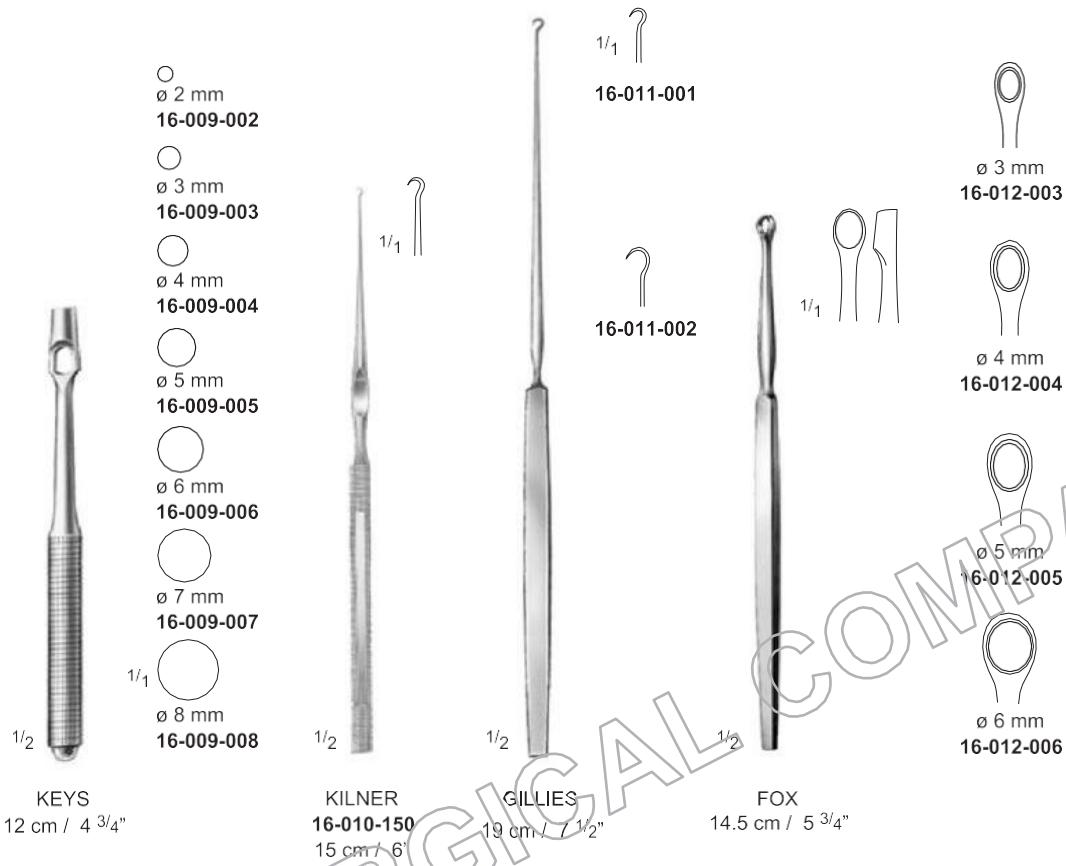

1/2

SAALFELD
16-003-110
11 cm / 4 1/2"

1/2

SAALFELD
16-004-150
15 cm / 6"

1/2 1/4

UNNA
16-005-140
14 cm / 5 1/2"

1/2 1/4

UNNA
16-006-140
14 cm / 5 1/2"

1/2

UNNA

1/4
Hole ø 1 mm
16-007-001

Hole ø 1.5 mm
16-007-002

Hole ø 2 mm
16-007-003

1/2

UNNA VIDAL
16-008-000

LEO SURGICAL COMPANY

Skin Punches, Hooklets, Curettes, Nail Pulling Forceps

Nail Scissors, Cuticle Nippers, Nail Nippers

16-015-105
10.5 cm / 4 1/4"

16-016-110 – 11 cm / 4 1/2"
16-016-130 – 13 cm / 5"

TURNBULL
16-017-115 – 11.5 cm / 4 1/2"
16-017-130 – 13 cm / 5"

16-018-130
13 cm / 5"

16-019-140 – 14 cm / 5 1/2"
16-019-160 – 16 cm / 6 1/4"

16-020-140
14 cm / 5 1/2"

16-021-110 – 11 cm / 4 1/2"
16-021-130 – 13 cm / 5"
16-021-150 – 15 cm / 6"

16-022-130
13 cm / 5"